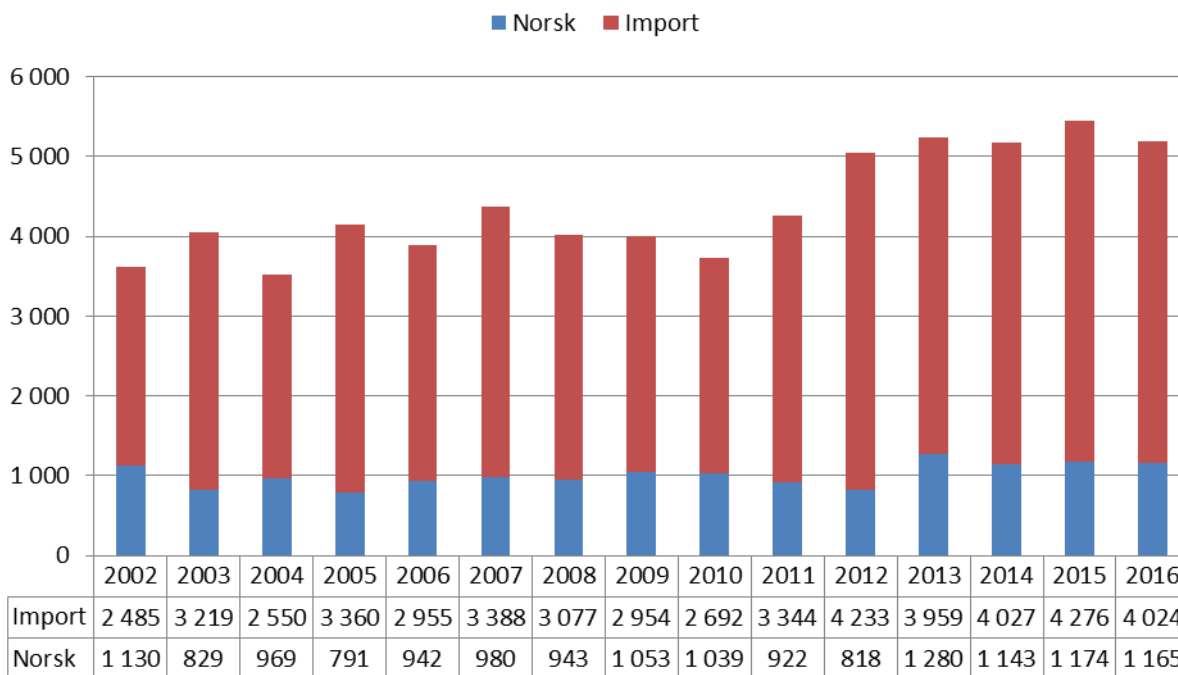

Plomme 2016, import og norsk, tonn. Kilde SSB og Fruktlagerinspektøren

Plomme 2016, kvantum i tonn månadsvis.